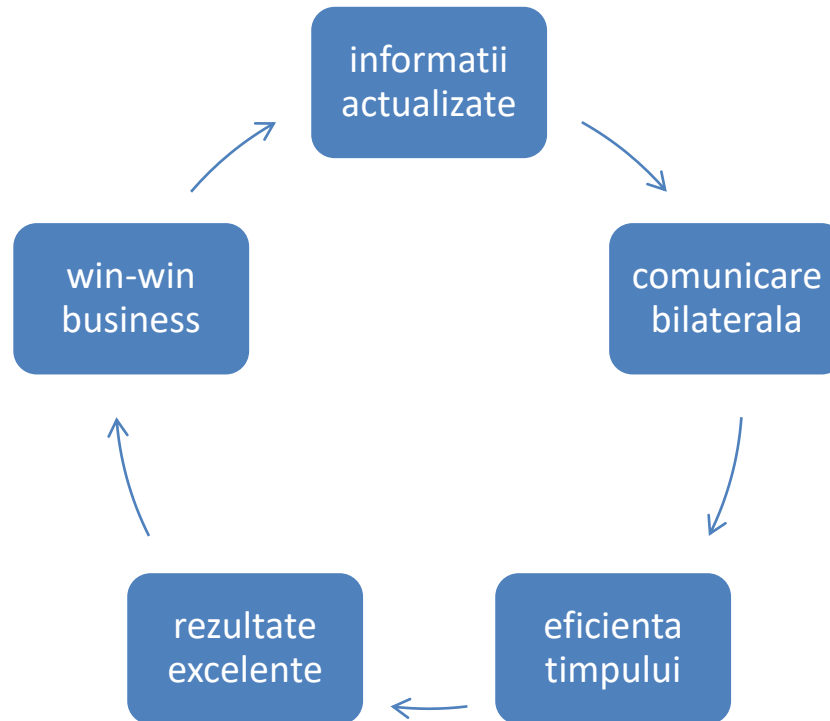

## SCURTA INTRODUCERE

---

**Notiunea de a oferi constant rezultate excelente este forta care conduce echipa Total Customs. Prin idei bune, flexibilitate si o stransa colaborare, asumandu-ne responsabilitati si o implementare optima, Total Customs Services creaza servicii vamale si conexe care sunt vitale pentru clientii nostri.**

## **SERVICIILE NOASTRE**

---

- **Consultanta vamala**
- **Servicii vamale**
- **Servicii intrastat**
- **Logistica contractuala**
- **Transport intern si international de marfuri**
- **Servicii portuare**

# CONSULTANTA VAMALA

✓ 100% informare, 100% comunicare, 100% rezultate optime